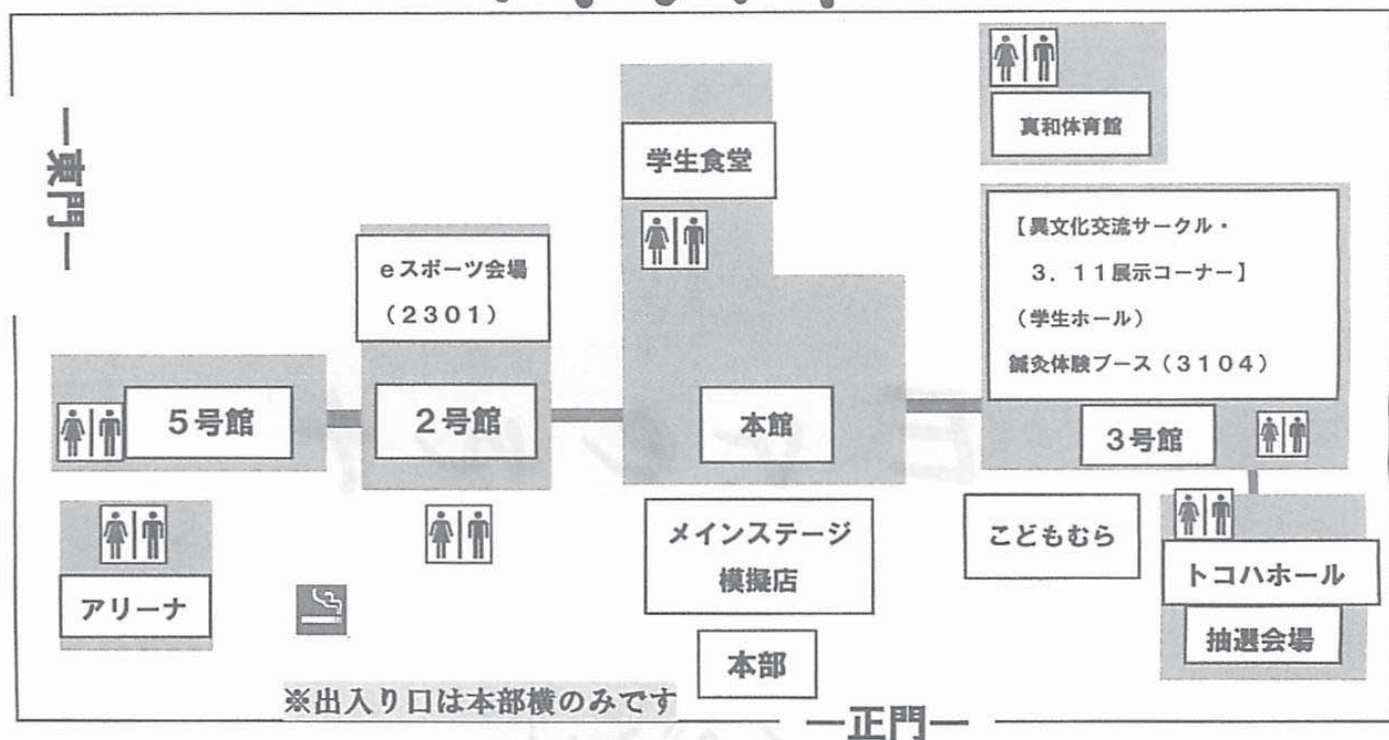

さあ、2年ぶりのお祭りです。大騒ぎできないところにもどかしさを覚えますが、「座作進退」に注意を払いながら、多いに楽しんでください。

常葉大学副学長 磯貝香

Event

イベント

詳しいイベント情報は  
本部横の掲示板をご確認ください

# MAP

**メインステージ**：本館前にてクラブステージパフォーマンス等を行います。  
詳細はタイムスケジュールをご確認ください。

**模擬店**：本館前にて学生たちが出店します。

**eスポーツ**：2種類のゲーム大会を行います。

**異文化交流サークル**：外国人の定住促進政策に関する展示を行います。  
(3号館の学生ホールにて午後一時まで展示しています)

**鍼灸体験ブース**：美容の為にツボマッサージ法の伝授や、美容鍼灸を広く知ってもらう為の体験ブースを設置しています。

**3.11展示コーナー**：アイリンプループロジェクトのこれまでの活動の様子を取めた写真などを展示しています。【場所はけやき広場と3号館の学生ホールで行います】

**学生食堂**：飲食スペースとして利用可能です。(持ち込み可)  
11時～14時は学食を営業しますので、昼食に是非ご利用ください。