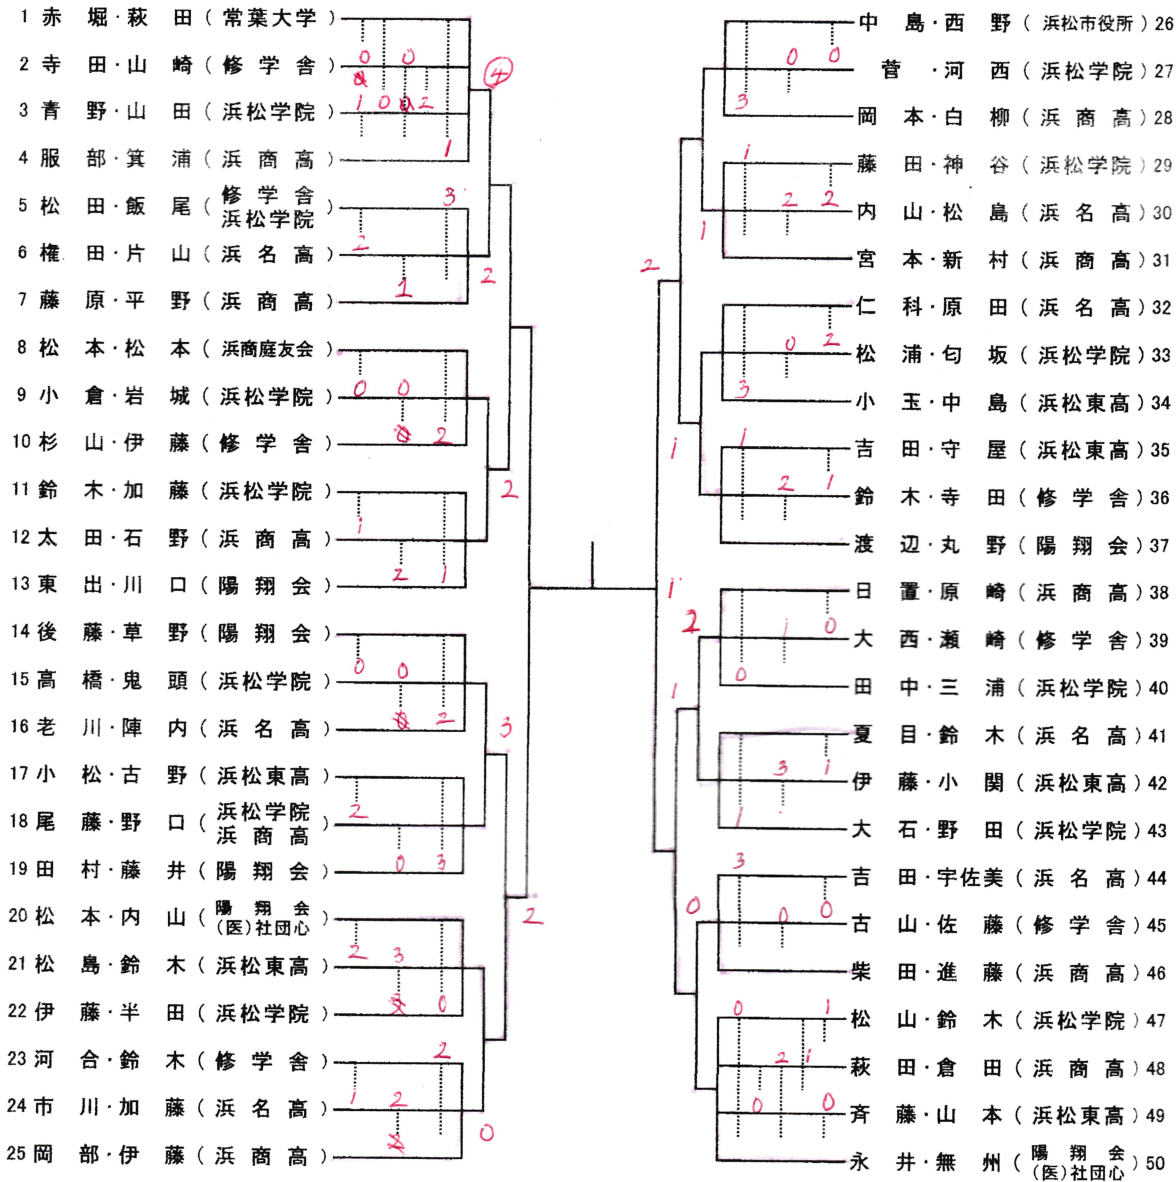

第22回 秋季浜松オープンソフトテニス大会 H27. 9. 26
男子A(15-20コート)

女子A(1-2コート)