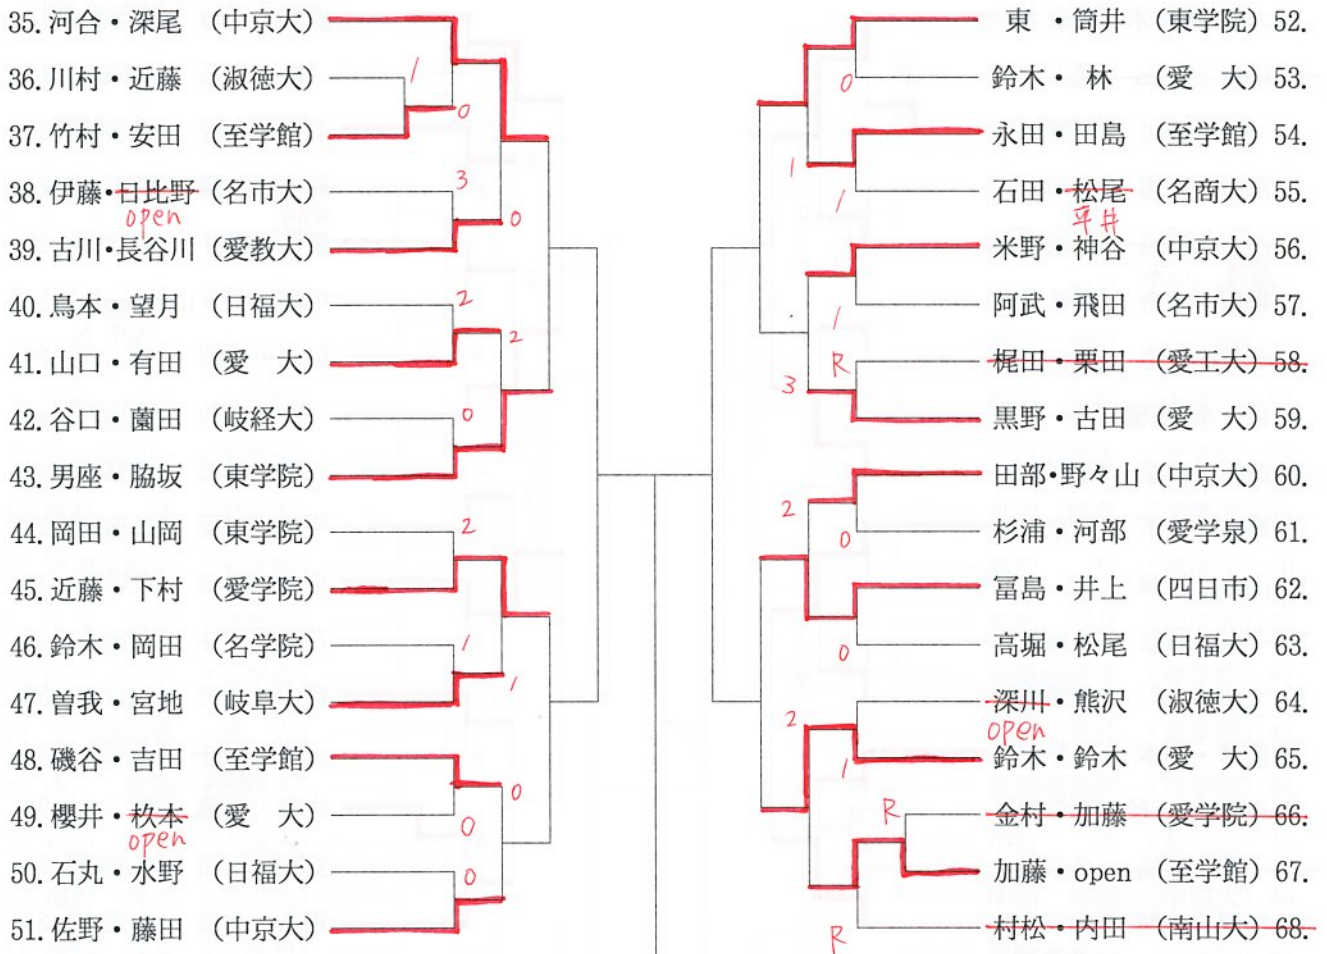

女子ダブルス No. 1

()

女子ダブルス No. 2

()