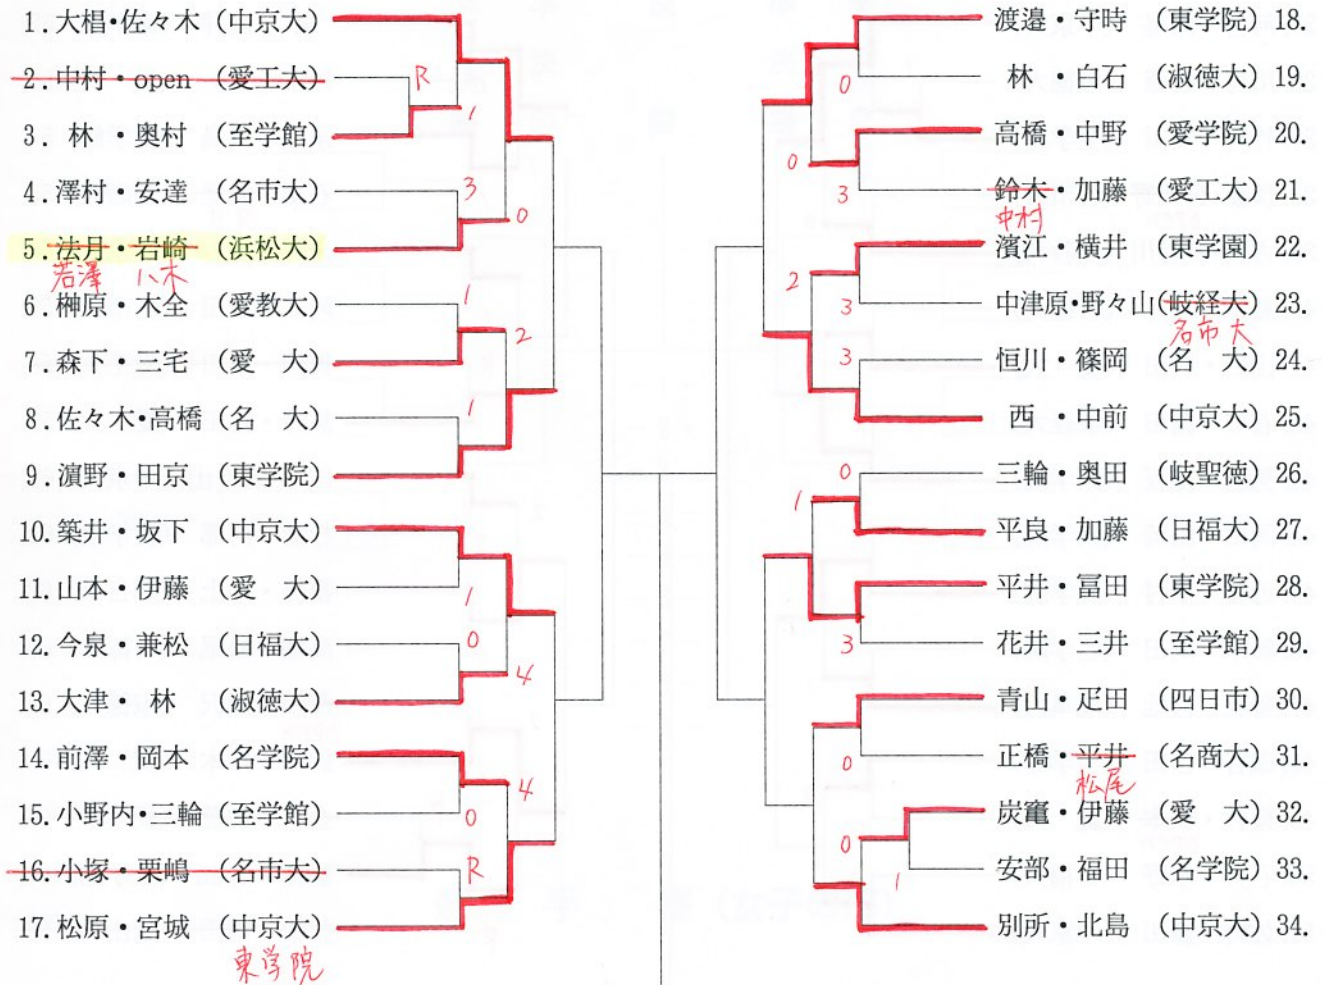

女子ダブルス No. 1

()

女子ダブルス No. 2

()